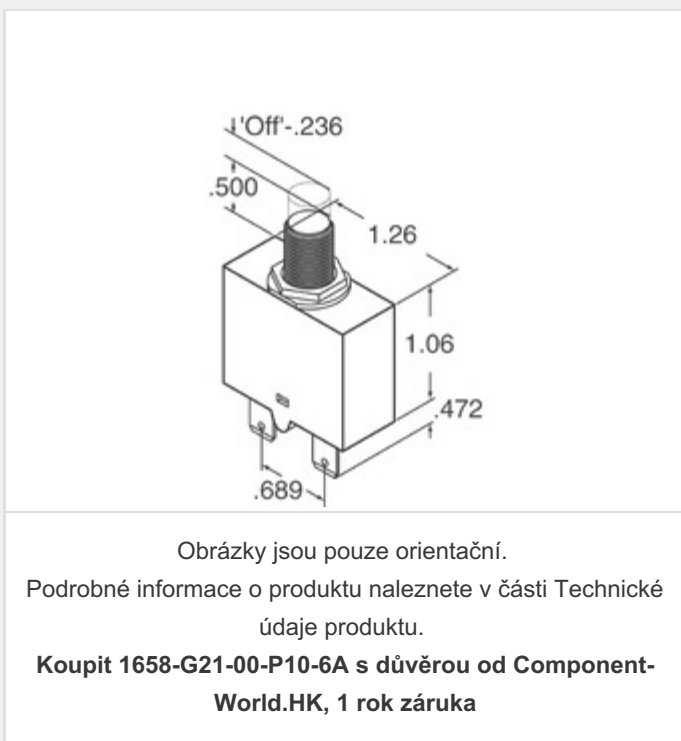

## 1658-G21-00-P10-6A

**Part Number:** [1658-G21-00-P10-6A](#)

**Výrobce:** [E-T-A](#)

**Popis:** CIR BRKR THRM 6A 240VAC 28VDC

**Datový list:** [1658-G21\\_A00-xx-P\(10,13\)-xx Series](#)

**RoHS Status:** Bez olova / V souladu RoHS

### PARAMETR PRODUKTU

<b>Part Number</b>	1658-G21-00-P10-6A	<b>Výrobce</b>	<a href="#">E-T-A</a>
<b>Popis</b>	CIR BRKR THRM 6A 240VAC 28VDC	<b>Stav volného vedení / RoHS</b>	Bez olova / V souladu RoHS
<b>Dostupné množství</b>	32791 pcs	<b>Datový list</b>	<a href="#">1658-G21_A00-xx-P(10,13)-xx Series</a>
<b>Kategorie</b>	<a href="#">Ochrana obvodu</a>	<b>Napítí - DC</b>	28V
<b>Napítí - AC</b>	240V	<b>Série</b>	1658
<b>Počet pólů</b>	1	<b>Typ montáže</b>	Panel Mount
<b>Úroveň citlivosti na vlhkost (MSL)</b>	1 (Unlimited)	<b>Výrobní standardní doba výroby</b>	9 Weeks
<b>Stav volného vedení / RoHS</b>	Lead free / RoHS Compliant	<b>Osvětlení napětí (nominální)</b>	-
<b>Osvětlení</b>	-	<b>Jmenovitá hodnota proudu</b>	6A
<b>Breaker Typ</b>	Thermal	<b>Pohon Type</b>	Push to Reset